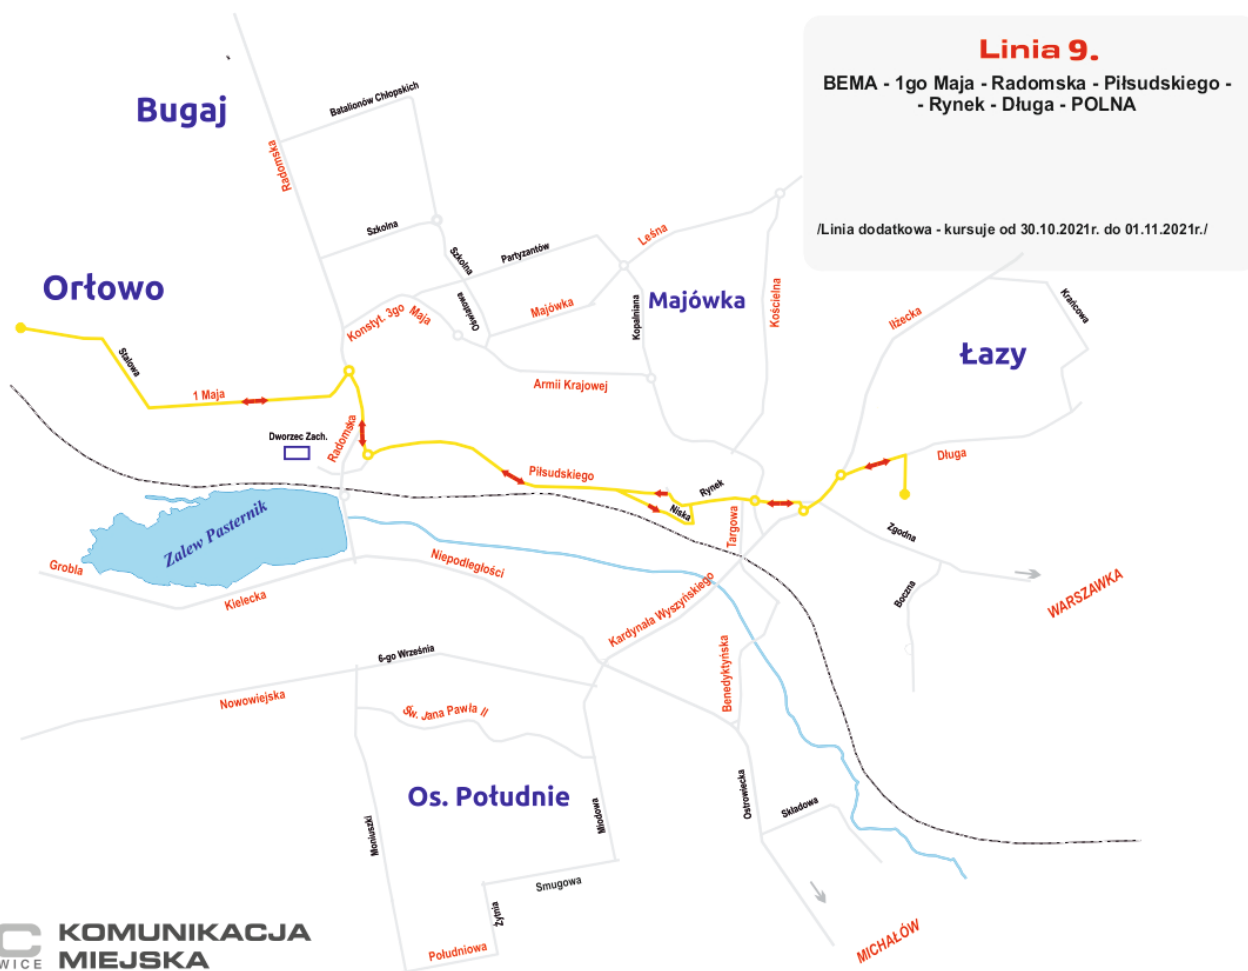

ROZKŁADY JAZDY LINII DODATKOWYCH Z POSZCZEGÓLNYCH PRZYSTANKÓW

1	5	17	18	19	20	21	22	23	25	26	27	28	32	33
35	37	38	39	40	61	62	63	64	65	66	67	68	69	72
75	76	77	78	98	99	100	101	102	103	108	109	111	112	113
118	119	120	121	122	123	155	156	157	158	159	706	949