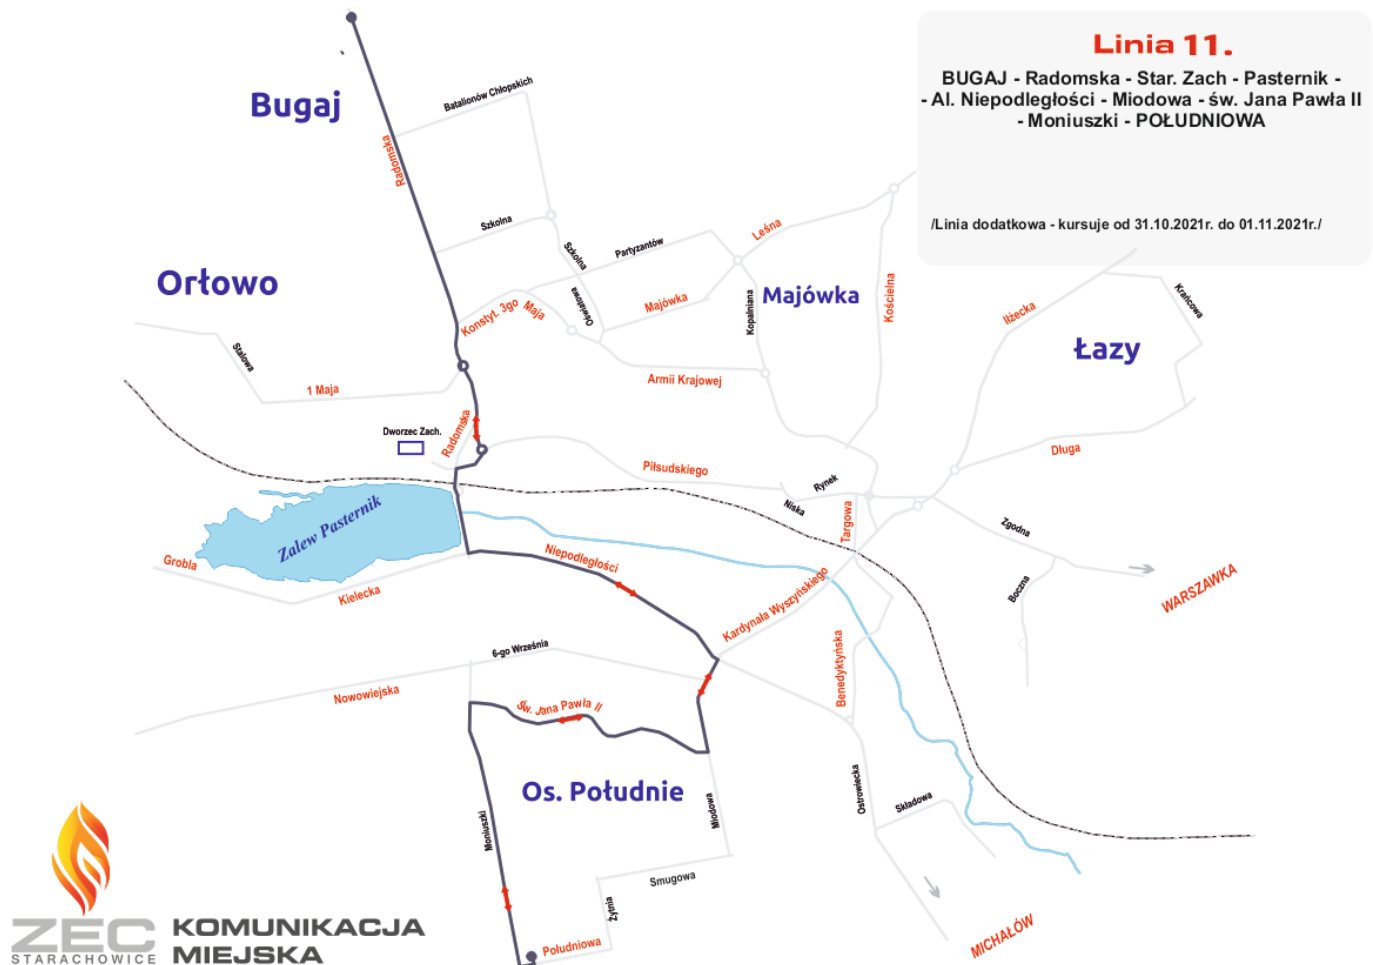

Aktualności

Opublikowano: poniedziałek, 18, październik 2021 14:08

Odśtony: 43933