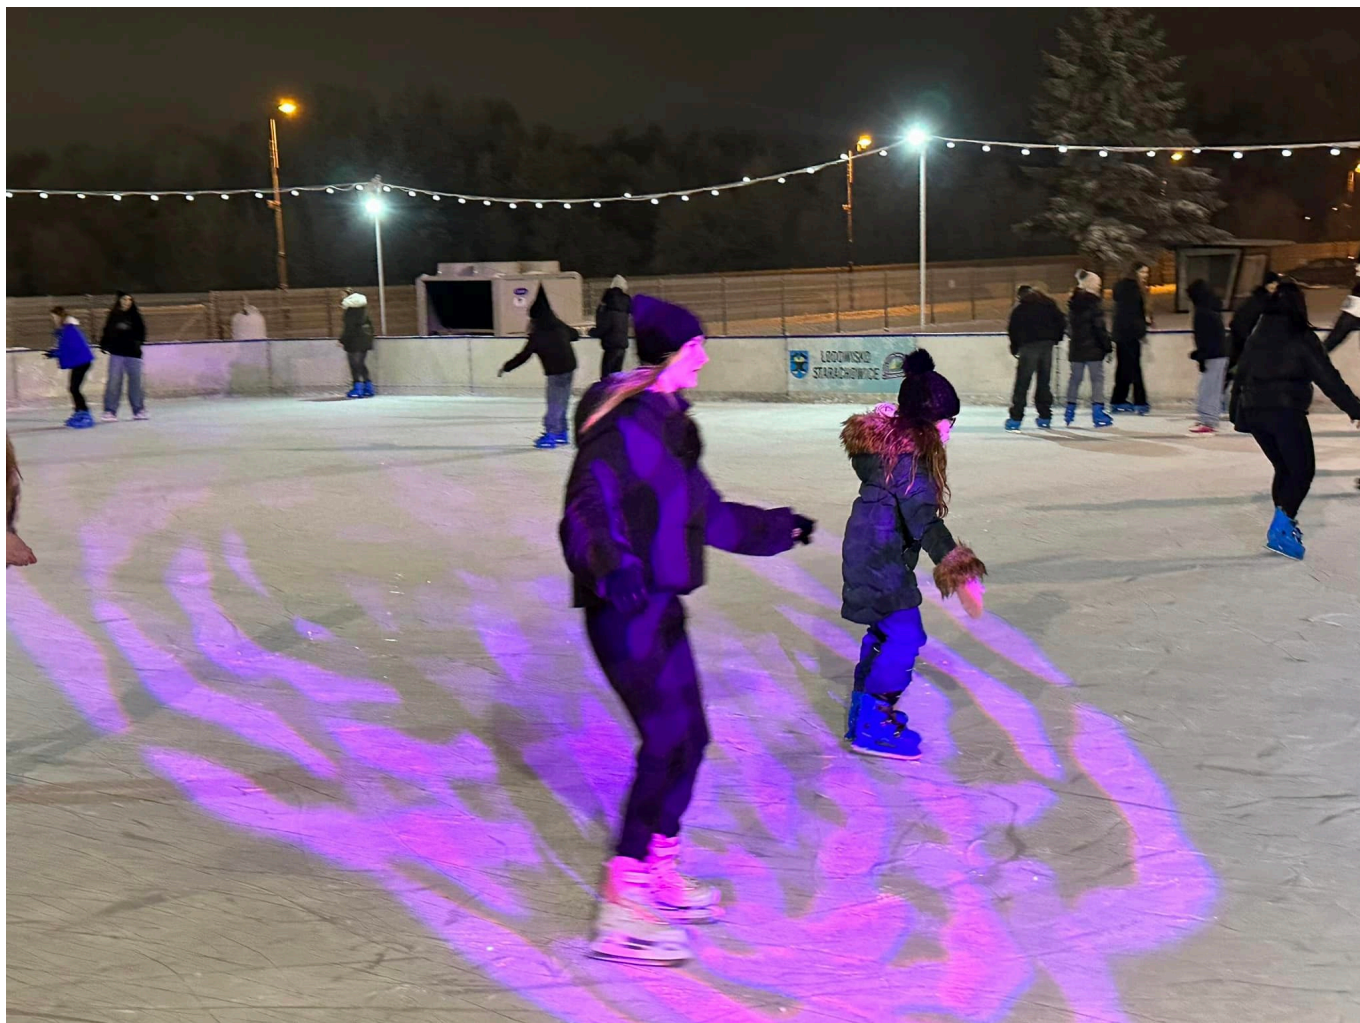

Aktualności

Opublikowano: czwartek, 07, grudzień 2023 13:49

Odsłony: 51073

- W godzinach przedpołudniowych lodowisko będzie okazją do realizacji głównie zajęć organizowanych przez placówki oświatowe. Oczywiście w tym czasie z lodowej tafli będą mogli korzystać również indywidualni użytkownicy. Do dyspozycji korzystających udostępniamy wypożyczalnię łyżew i sprzęt pomocniczy, a także przebieralnia - dodaje dyrektor MOSiR Krzysztof Szczygieł.