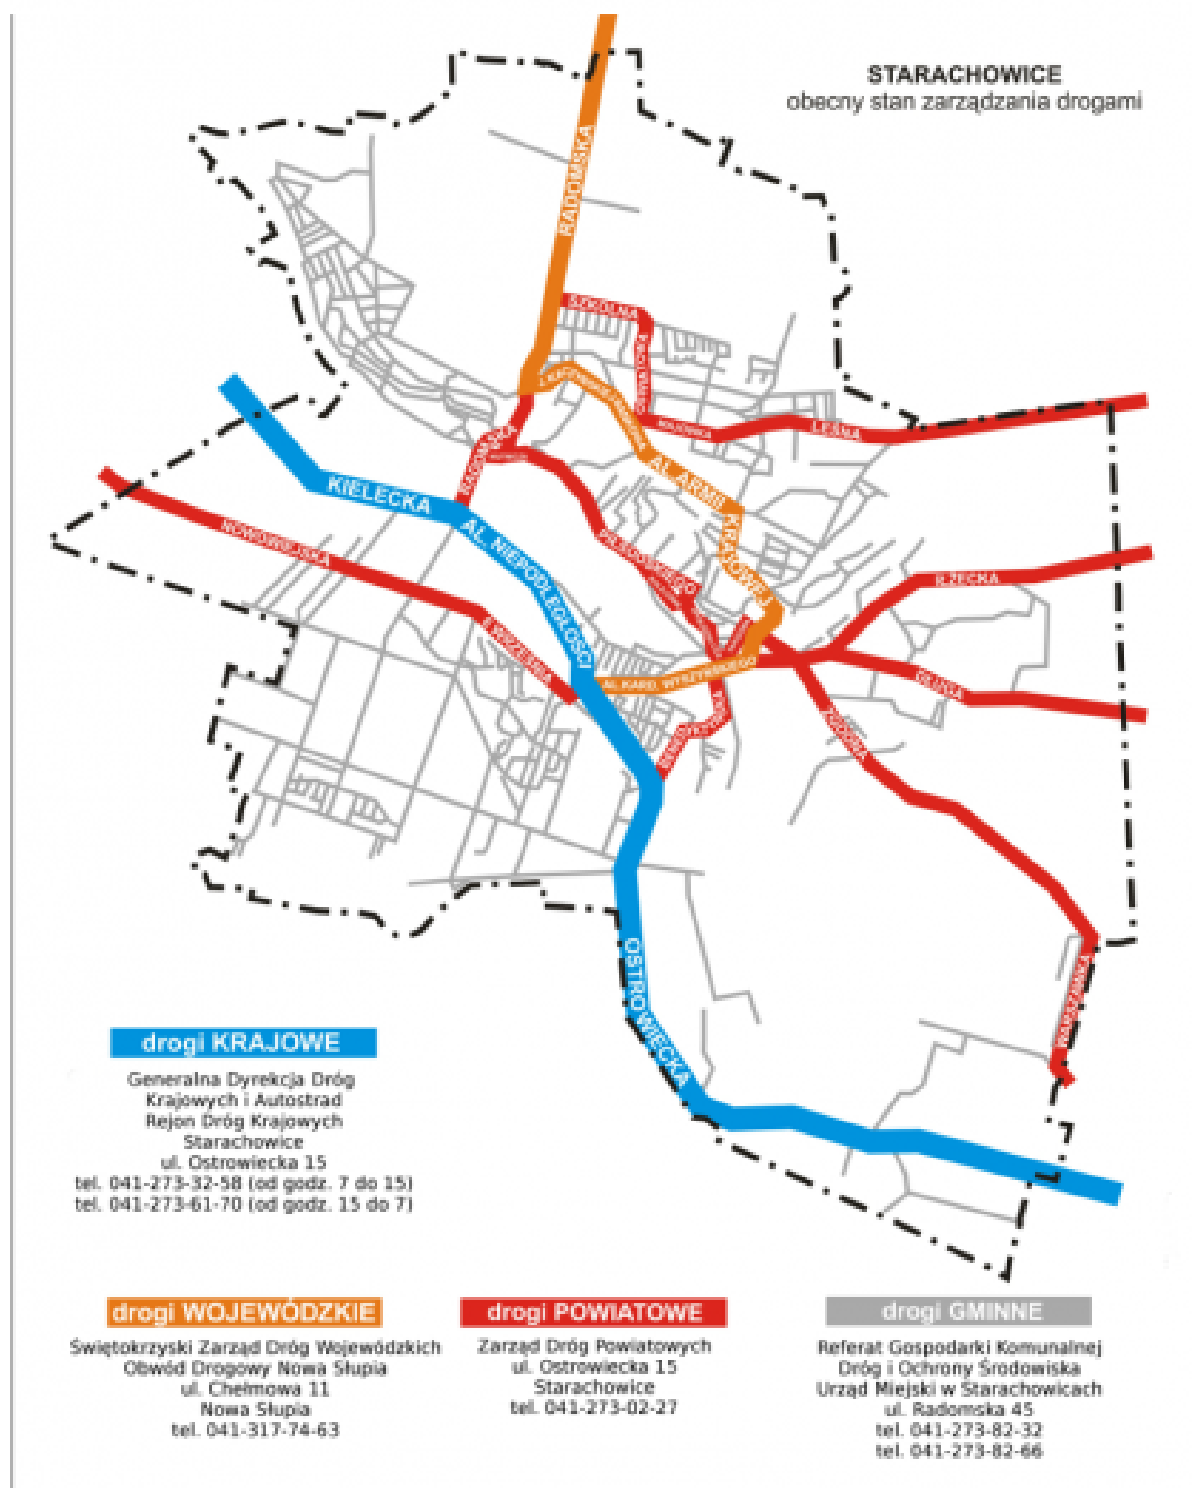

Dla mieszkańca

Opublikowano: środa, 30, listopad 2016 08:16

Odśtony: 56550

Przedstawiamy Państwu informację o zarządcach dróg odpowiedzialnych za ich zimowe utrzymanie na terenie miasta Starachowice.

ZIMOWE UTRZYMANIE DRÓG WAŻNE INFORMACJE

Dla mieszkańca

Opublikowano: środa, 30, listopad 2016 08:16
Odłony: 56550

Kolory dróg na zdjęciach oznaczają:

niebieski - drogi krajowe
pomarańczowy - drogi wojewódzkie
czerwony - drogi powiatowe
szary - drogi gminne