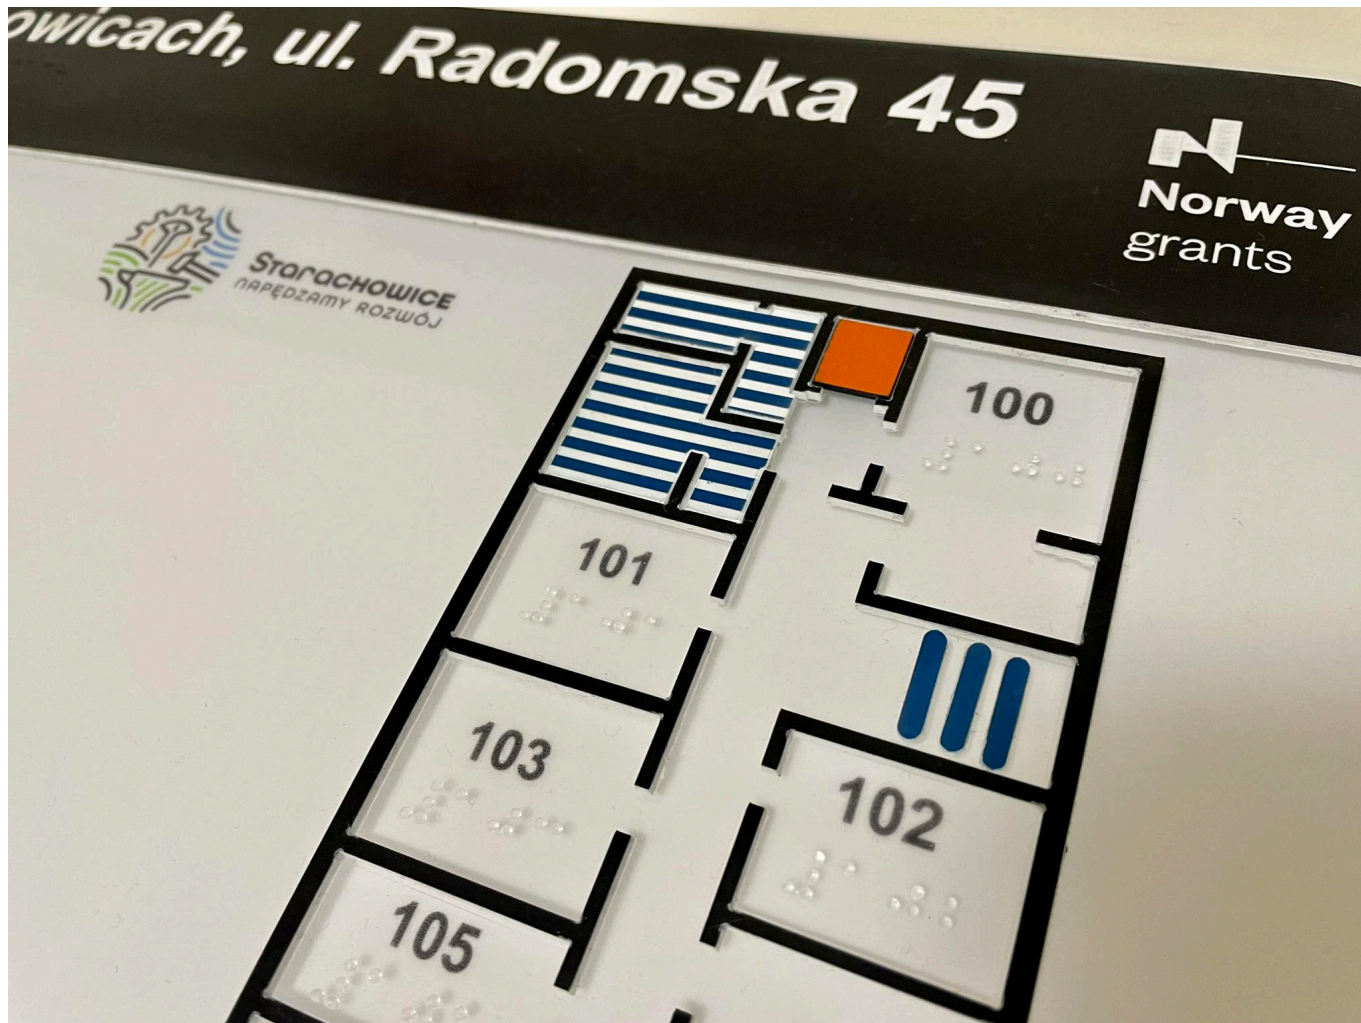

## Dla mieszkańca

Opublikowano: piątek, 19, kwiecień 2024 09:54

Odśtony: 40890

**Starachowicki Urząd Miejski dostosowuje swoją przestrzeń do obsługi osób o specjalnych potrzebach. W ramach projektu finansowanego ze środków norweskich wykonano nowe tabliczki informacyjne, postawiono specjalne plany typograficzne, a także zamontowano nakładki kierunkowe na poręcze schodów. Wszystko po to, aby dostęp do urzędowych spraw był prostszy i łatwiejszy.**

Urząd Miejski w Starachowicach to przestrzeń administracji publicznej dostosowywana do obsługi osób o specjalnych potrzebach.

- W ramach projektu "Kierunek Przyszłość - Starachowicki Program Rozwoju Lokalnego" finansowanego ze środków norweskich udało nam się zrealizować kolejne zadania ułatwiające załatwianie spraw urzędowych przez osoby z niepełnosprawnościami. Chcemy, by Urząd Miejski stał się miejscem dostosowanym do wszystkich mieszkańców. Na każdym kroku staramy się realizować inwestycje z myślą o osobach ze specjalnymi potrzebami. Staramy się niwelować wszelkie progi architektoniczne, a także montować ułatwienia, aby osoby załatwiające w tym budynku różne sprawy urzędowe nie miały problemów zarówno z obsługą jak i

## Dla mieszkańca

Opublikowano: piątek, 19, kwiecień 2024 09:54

Odsłony: 40890

dostępem do wybranych referatów – podkreśla Prezydent Miasta Starachowice Marek Materek.

W Urzędzie Miejskim i Centrum Usług Społecznych zamontowano specjalne plany typograficzne z tzw. modułem multisensorycznym. Cztery tablice są wykonane z transparentnego tworzywa sztucznego.

Dodatkowo osoby odwiedzające UM będą mogły skorzystać ze specjalnych tabliczek informacyjnych dla osób niewidomych i słabowidzących. Na tabliczkach wszelkie informacje są oznaczone punktowym systemem Braille'a. 100 tabliczek zostało przymocowanych obok drzwi wejściowych do każdego z pokoió urzędowych.