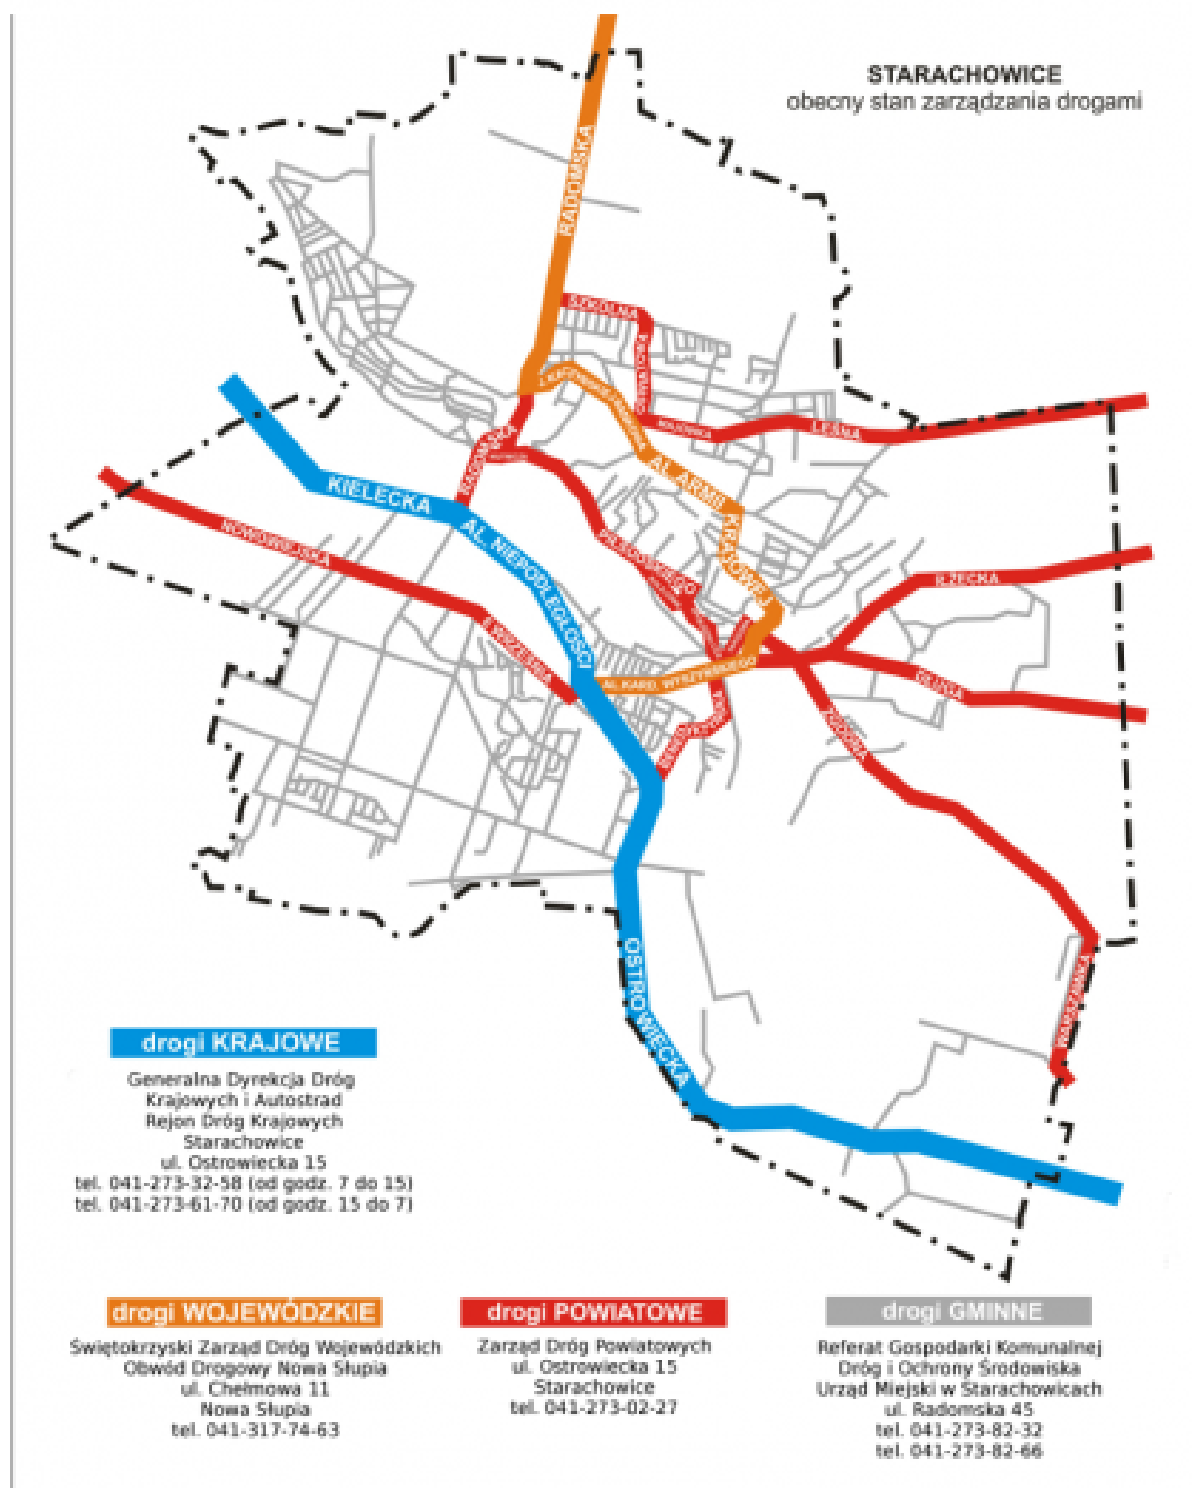

Dla mieszkańca

Published: Wednesday, 30 November 2016 08:16

Hits: 58577

Przedstawiamy Państwu informację o zarządcach dróg odpowiedzialnych za ich zimowe utrzymanie na terenie miasta Starachowice.

ZIMOWE UTRZYMANIE DRÓG WAŻNE INFORMACJE

Kolory dróg na zdjęciach oznaczają:

niebieski - drogi krajowe
pomarańczowy - drogi wojewódzkie
czerwony - drogi powiatowe
szary - drogi gminne

1. Drogi krajowe

Generalna Dyrekcja Dróg Krajowych i Autostrad
Rejon Dróg Krajowych Starachowice ul. Ostrowiecka 15
tel. 41 273 32 58 (od godz. 7 do 15)
tel. 41 273 61 70 (od godzi. 15 do 7)