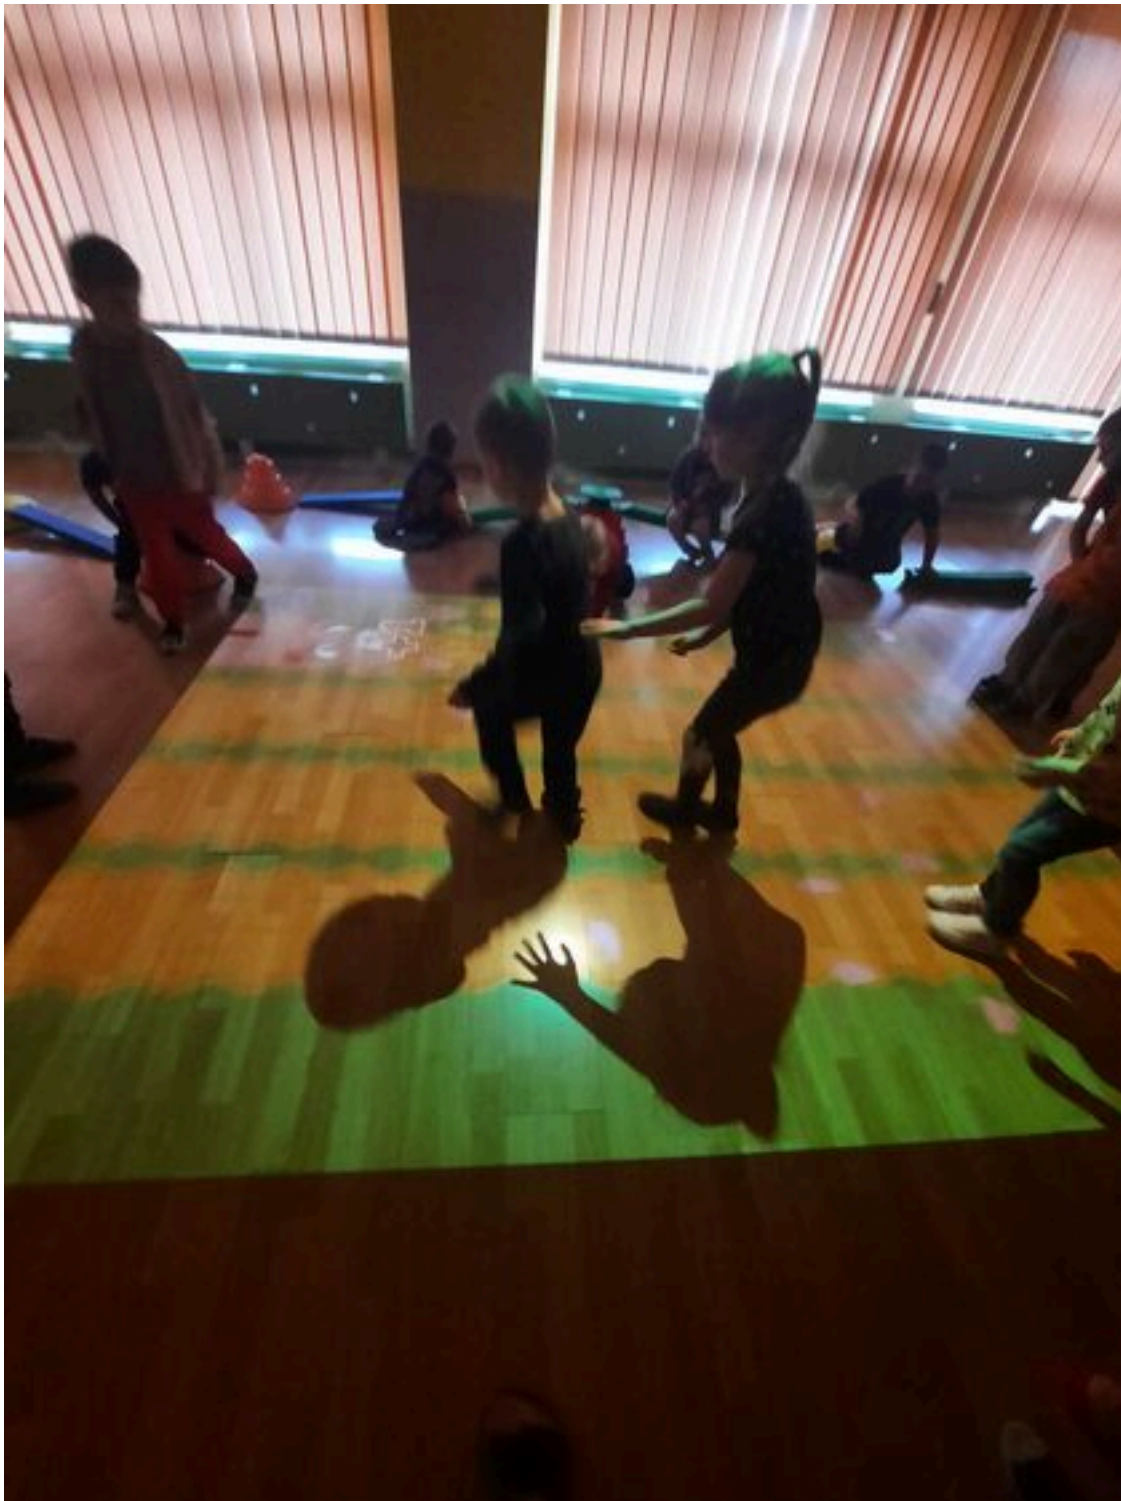

Edukacja

Published: Saturday, 14 January 2023 10:10

Hits: 24847