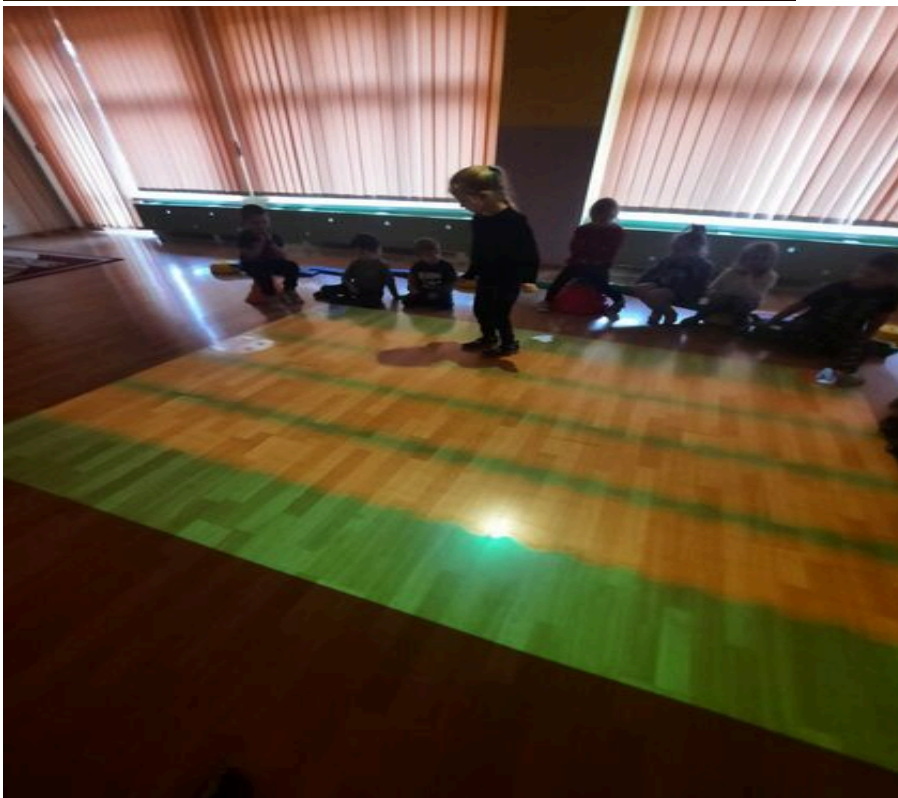

Edukacja

Published: Saturday, 14 January 2023 10:10

Hits: 24847