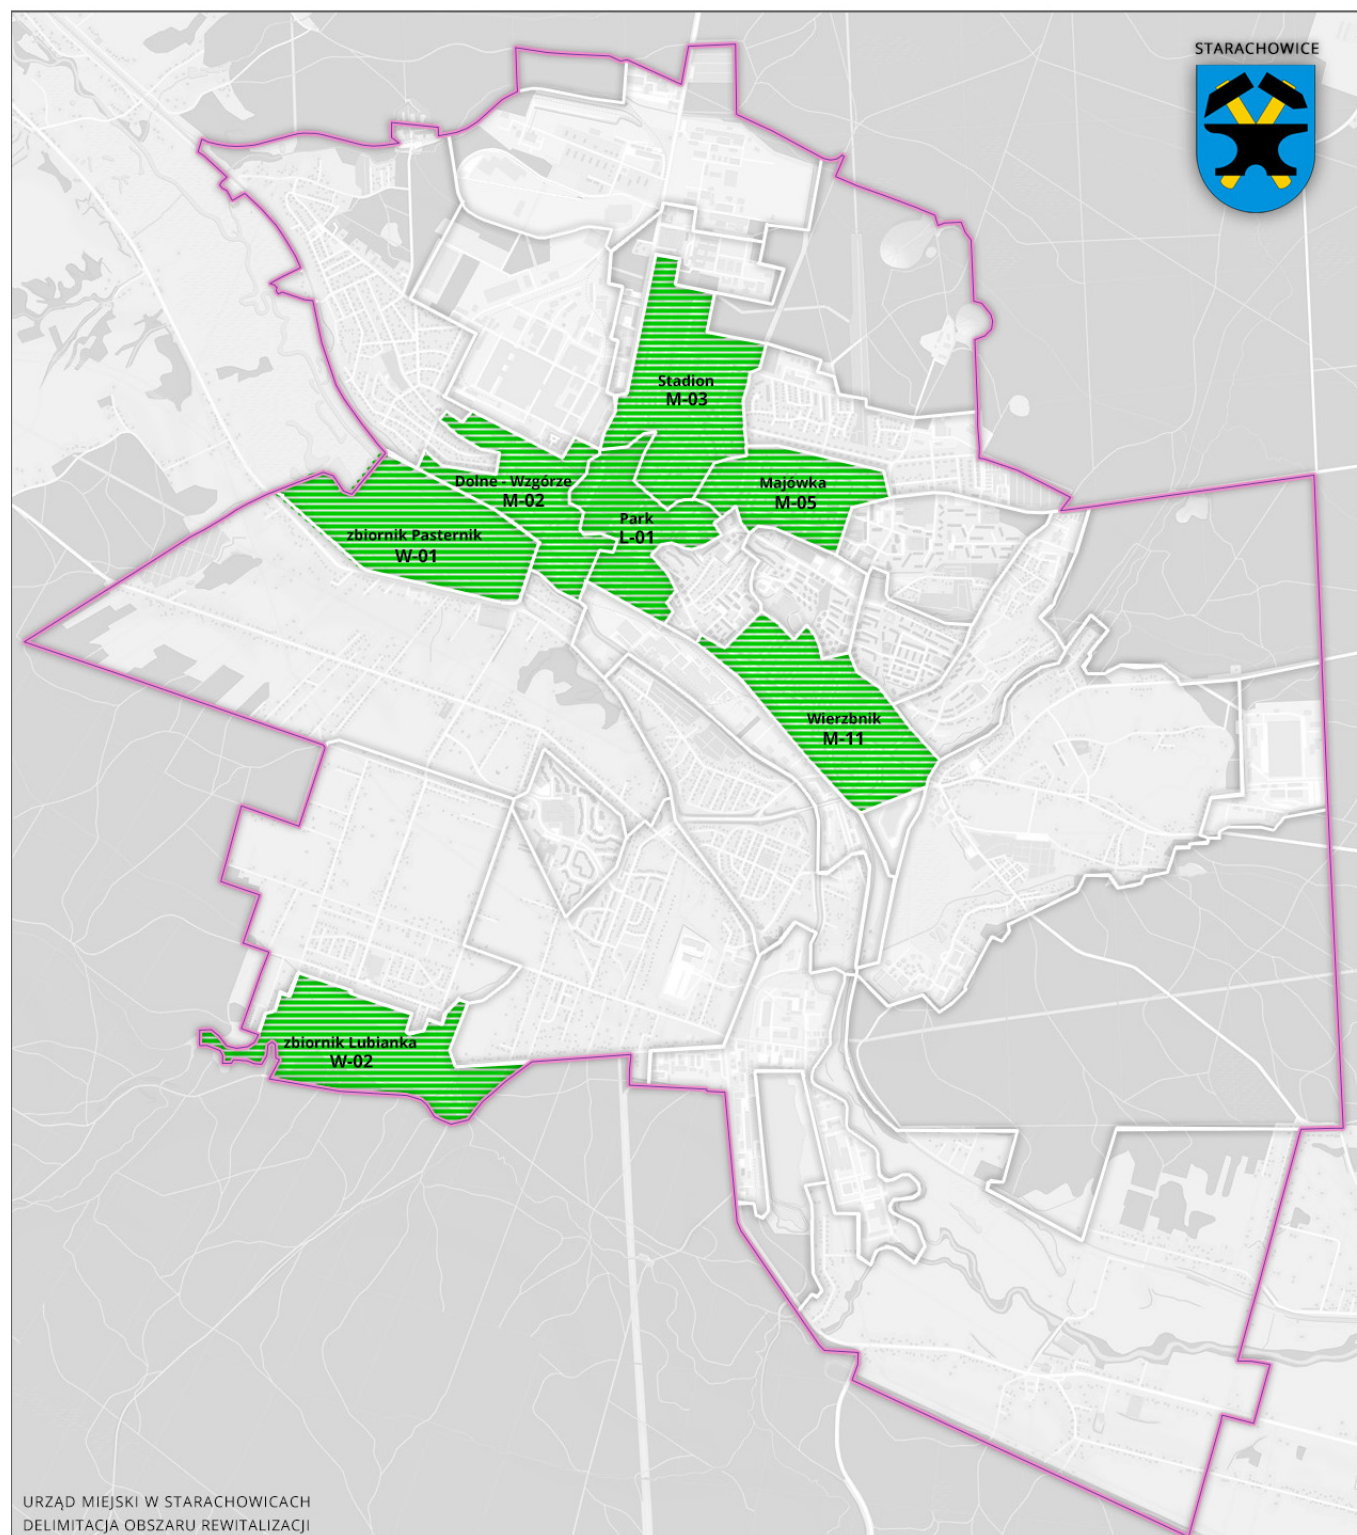

Gospodarka komunalna i drogi

Published: Friday, 07 October 2016 12:37

Hits: 32962

jednostki wskazane do rewitalizacji

Gospodarka komunalna i drogi

Published: Friday, 07 October 2016 12:37

Hits: 32962

[Mapa obszaru rewitalizacji](#) 2.99 MB